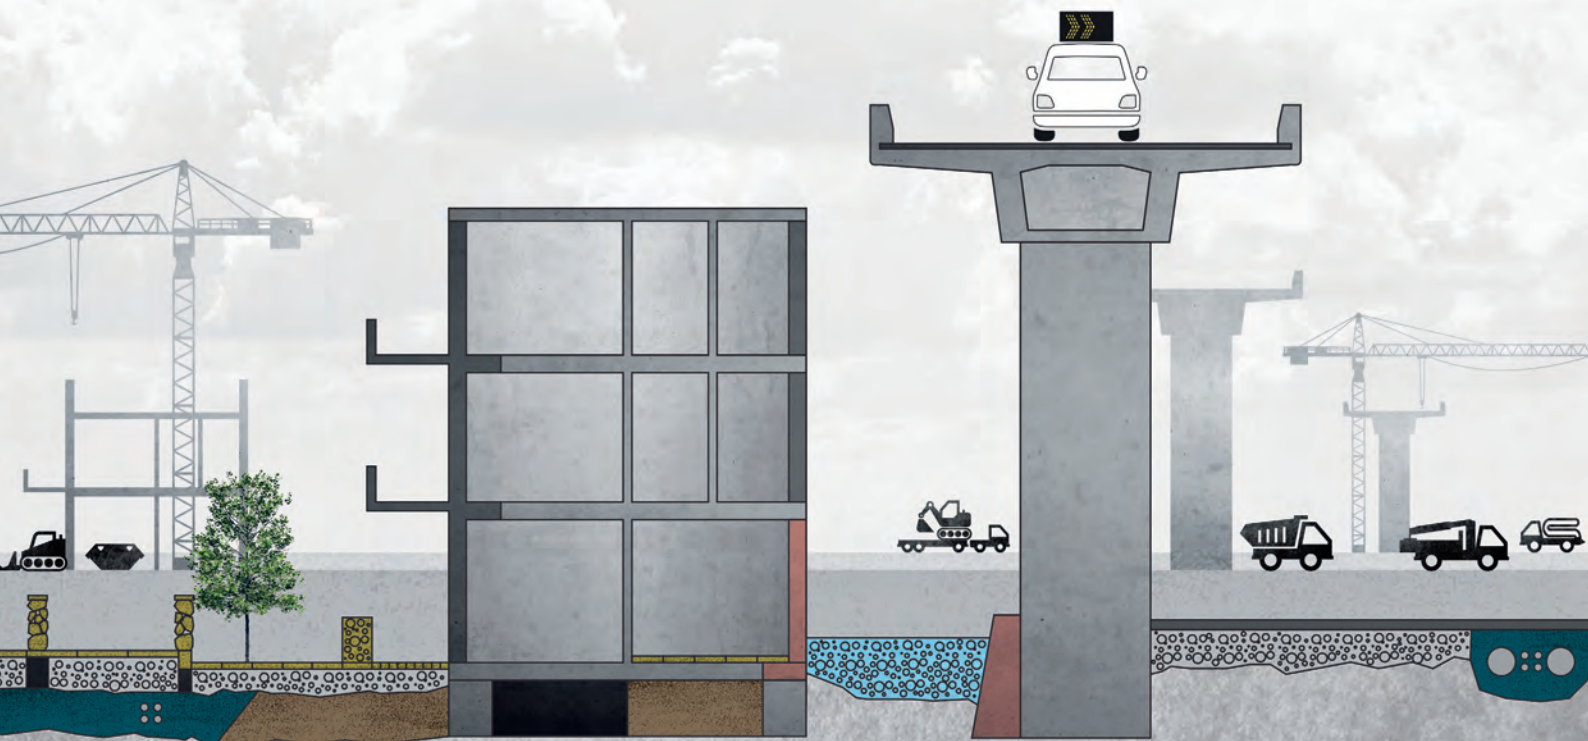

ATB mit Polizeibewilligung

Begleitung von Ausnahmetransport

Ist ein Transport zu hoch, zu breit, zu lang oder zu schwer, kommt die Logbau ins Spiel. Wir klären die Routen ab, besorgen alle Bewilligungen und begleiten den Transport mit eigenen Fahrzeugen. Alles aus einer Hand: Wir sind Ihr Ansprechpartner für Spezialtransporte von der Ostschweiz bis ins Tessin.

- in Maienfeld, am Tor zu Graubünden
- Autobahn A13 San Bernardino
- Transit ab Grenzübergang
Deutschland und Österreich
- Transit ab Rastplatz San Vittore Richtung Norden
- Kontakt unter 081 303 73 88